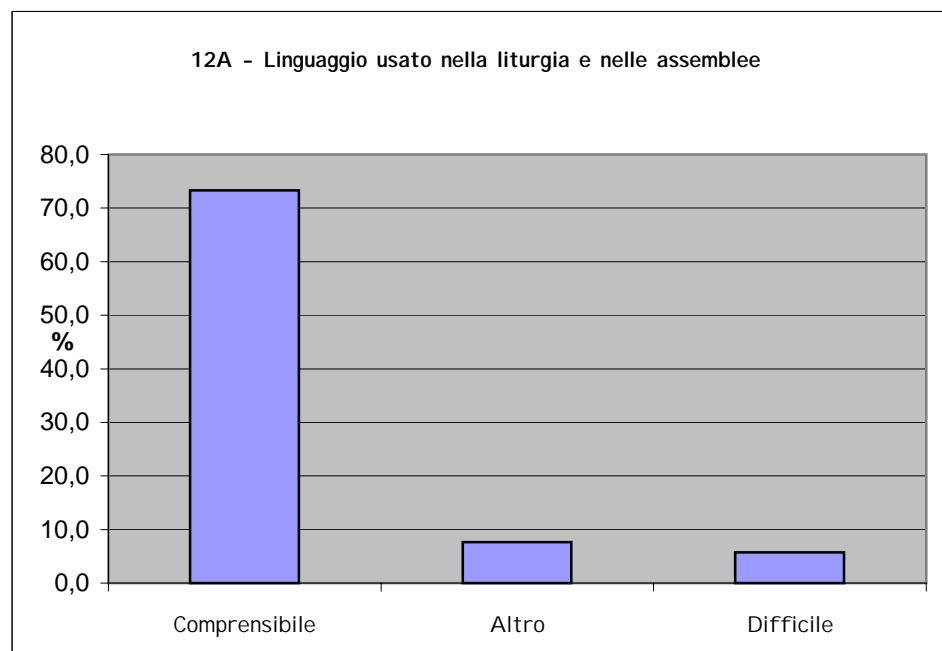

12A - Linguaggio usato nella liturgia e nelle assemblee	%	n°
Comprensibile	73,3	192
Altro	7,6	20
Difficile	5,7	15

12B - Argomenti e linguaggio nelle giornate per la pace	%	n°
Comprensibile	48,9	128
Altro	9,9	26
Difficile	5,7	15

13 - Interesse per iniziative	%	n°
Visite d'arte	42,0	110
Gite	37,0	97
Cineforum	36,6	96
Ritiro a Camaldoli	35,1	92
Gruppi biblici	25,2	66
MEDU	20,6	54
Biblioteca	17,6	46
Canto Gregoriano	8,4	22

13 - Interesse per le iniziative