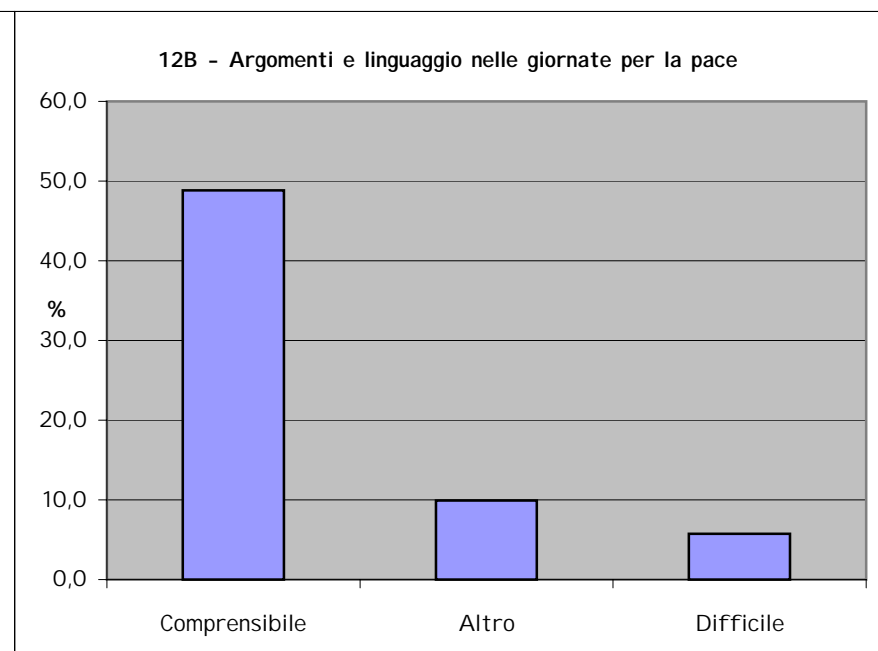

12A - Linguaggio usato nella liturgia e nelle assemblee	%	n°
Comprensibile	73,3	192
Altro	7,6	20
Difficile	5,7	15

12B - Argomenti e linguaggio nelle giornate per la pace	%	n°
Comprensibile	48,9	128
Altro	9,9	26
Difficile	5,7	15

13 - Interesse per iniziative	%	n°
Visite d'arte	42,0	110
Gite	37,0	97
Cineforum	36,6	96
Ritiro a Camaldoli	35,1	92
Gruppi biblici	25,2	66
MEDU	20,6	54
Biblioteca	17,6	46
Canto Gregoriano	8,4	22

13 - Interesse per le iniziative