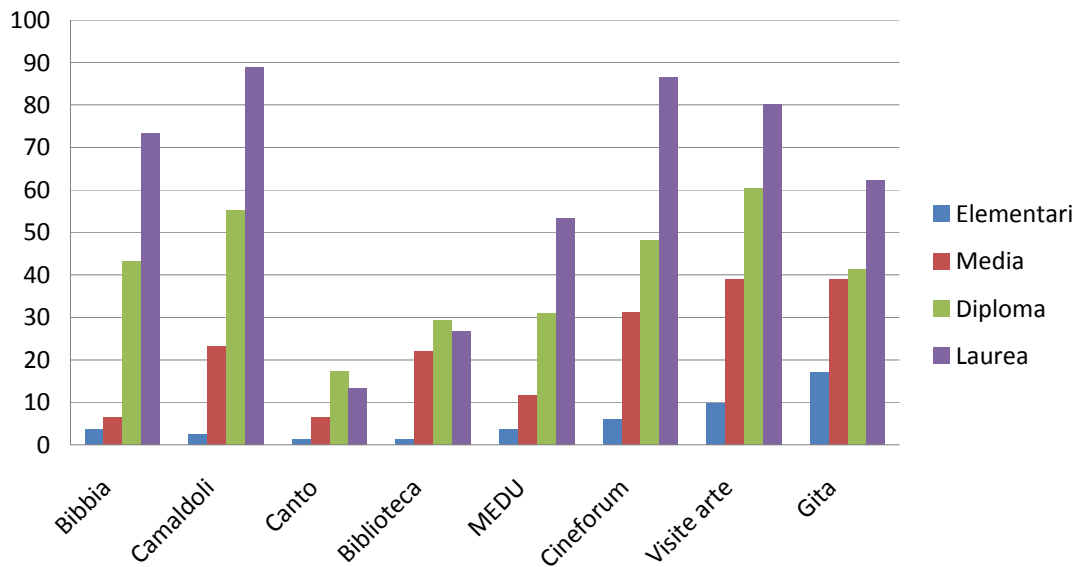

Studi/iniziative	Bibbia	Camaldoli	Canto	Biblioteca	MEDU	Cineforum	Visite arte	Gita
Elementari	3,6	2,4	1,2	1,2	3,6	6	9,7	17
Media	6,4	23,3	6,4	22	11,6	31,1	38,9	38,9
Diploma	43,1	55,1	17,2	29,3	31	48,2	60,3	41,3
Laurea	73,3	88,8	13,3	26,6	53,3	86,6	80	62,2

Gradimento iniziative a seconda degli studi