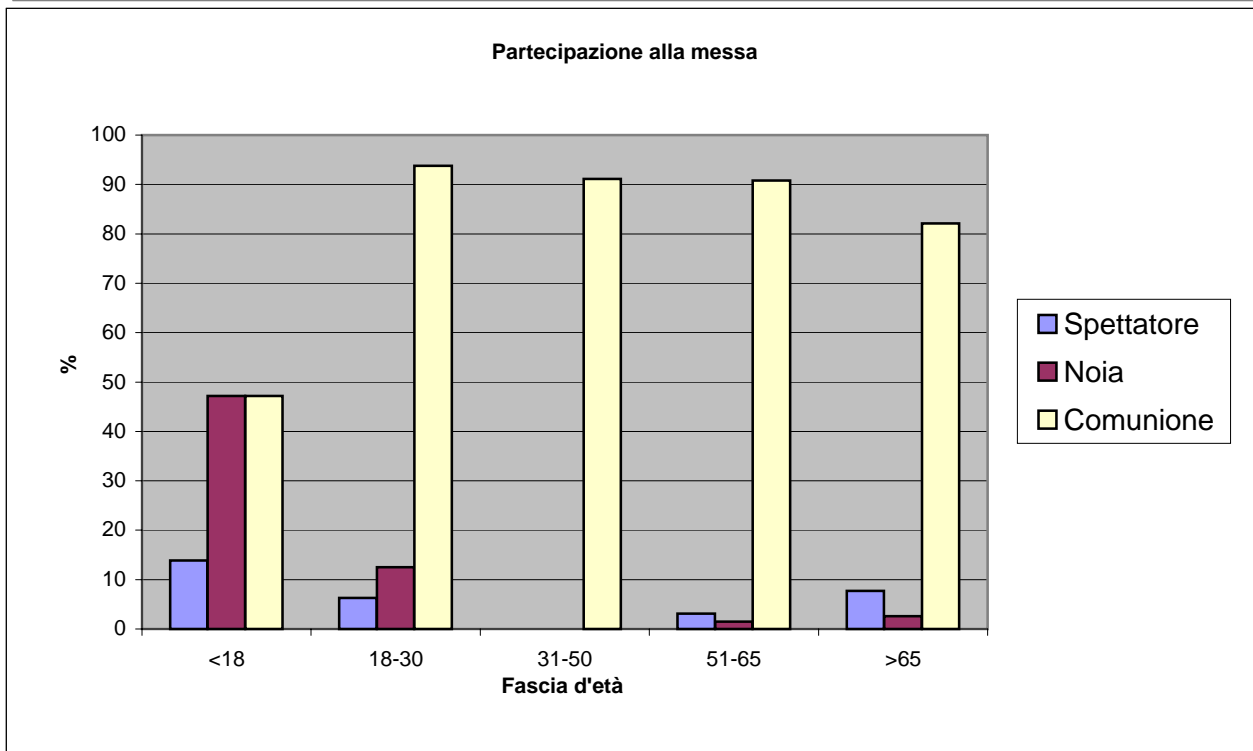

Partecipazione Messa	<18	18-30	31-50	51-65	>65
Spettatore	13,9	6,3	0	3,1	7,7
Noia	47,2	12,5	0	1,5	2,6
Comunione	47,2	93,8	91,1	90,8	82,1

Frequenza messa	<18	18-30	31-50	51-65	>65
sì	86,1	62,5	77,6	84,6	76,9
no	11,1	31,3	22,4	12,3	12,8

Funzione parrocchia/età	<18	18-31	30-50	51-65	>65
Accoglienza	5,6	6,3	17,9	13,9	33,9
Popolo	58,3	56,3	89,6	73,9	71,8
Incontro	80,6	62,5	62,7	63,1	57,7
Altro	2,8	6,3	7,5	46,2	0

Funzione della Parrocchia/Età