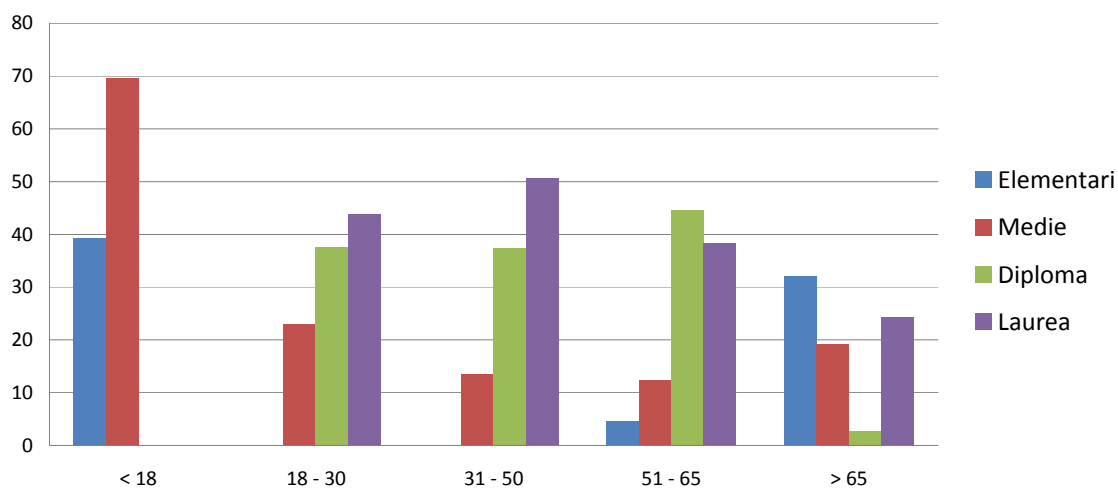

Età/residenza	Parrocchia	B. a Ripoli	Firenze	Scandicci	Altrove
< 18	18,1	42,4	15,1	3	3
18 - 30	31,2	31,2	31,2	0	6,2
31 - 50	43,2	23,8	23,8	1,4	7,4
51 - 65	24,6	33,8	29,2	7,6	4,6
> 65	5,1	21,7	21,7	1,2	1,2

Età/residenza

Età/studi	Elementari	Medie	Diploma	Laurea
< 18	39,3	69,6	0	0
18 - 30	0	23	37,5	43,7
31 - 50	0	13,4	37,3	50,7
51 - 65	4,6	12,3	44,6	38,4
> 65	32	19,2	2,7	24,3

Età/studi