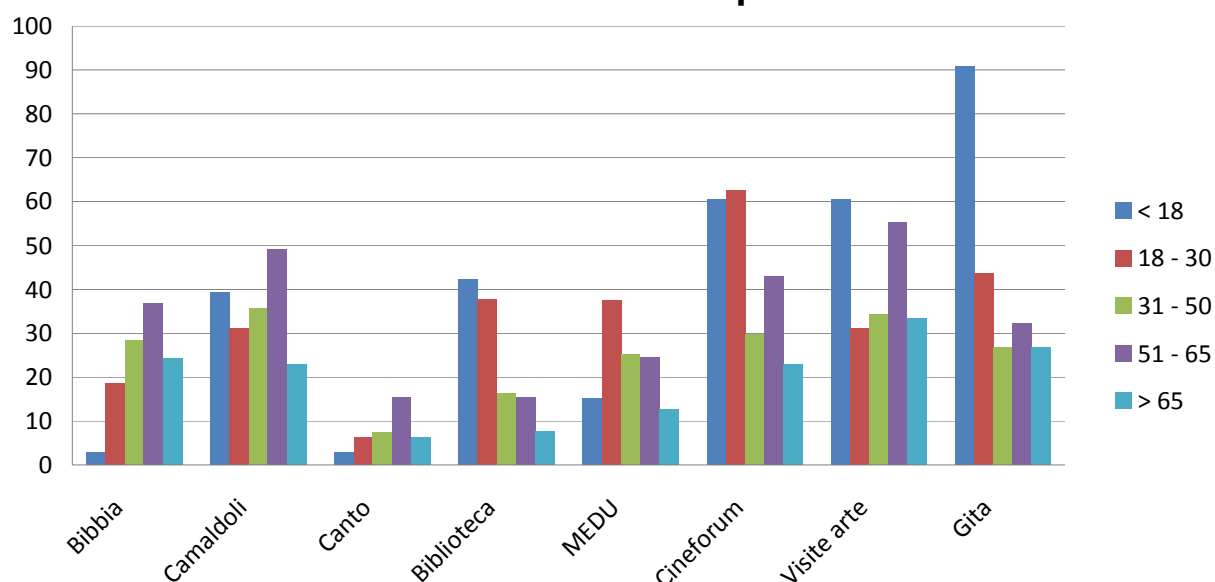

Età/residenza	Parrocchia	B. a Ripoli	Firenze	Scandicci	Altrove
< 18	18,1	42,4	15,1	3	3
18 - 30	31,2	31,2	31,2	0	6,2
31 - 50	43,2	23,8	23,8	1,4	7,4
51 - 65	24,6	33,8	29,2	7,6	4,6
> 65	5,1	21,7	21,7	1,2	1,2

Età/residenza

Età/studi	Elementari	Medie	Diploma	Laurea
< 18	39,3	69,6	0	0
18 - 30	0	23	37,5	43,7
31 - 50	0	13,4	37,3	50,7
51 - 65	4,6	12,3	44,6	38,4
> 65	32	19,2	2,7	24,3

Età/studi

Età/iniziativa	Bibbia	Camaldoli	Canto	Biblioteca	MEDU	Cineforum	Visite arte	Gita
< 18	3	39,3	3	42,4	15,1	60,6	60,6	90,9
18 - 30	18,7	31,2	6,2	37,7	37,5	62,5	31,2	43,7
31 - 50	28,3	35,8	7,4	16,4	25,3	29,8	34,3	26,8
51 - 65	36,9	49,2	15,3	15,3	24,6	43	55,3	32,3
> 65	24,3	23	6,4	7,6	12,8	23	33,3	26,9

Gradimento delle iniziative per le varie età

Iniziativa/età	< 18	18 - 30	31 - 50	51 - 65	> 65
Bibbia	1,5	4,5	28,7	36,3	28,7
Camaldoli	14,1	5,4	26	34,7	19,5
Canto	4,5	4,5	22,7	45,4	2,7
Biblioteca	30,4	13	23,9	21,7	13
MEDU	9,2	11,1	31,4	29,6	18,5
Cineforum	20,8	10,4	20,8	29,1	18,7
Visite arte	18,1	4,5	20,9	32,7	23,6
Gita	30,9	7,2	18,5	21,6	21,6

Iniziative preferite nelle fasce di età

Studi/iniziative	Bibbia	Camaldoli	Canto	Biblioteca	MEDU	Cineforum	Visite arte	Gita
Elementari	3,6	2,4	1,2	1,2	3,6	6	9,7	17
Media	6,4	23,3	6,4	22	11,6	31,1	38,9	38,9
Diploma	43,1	55,1	17,2	29,3	31	48,2	60,3	41,3
Laurea	73,3	88,8	13,3	26,6	53,3	86,6	80	62,2