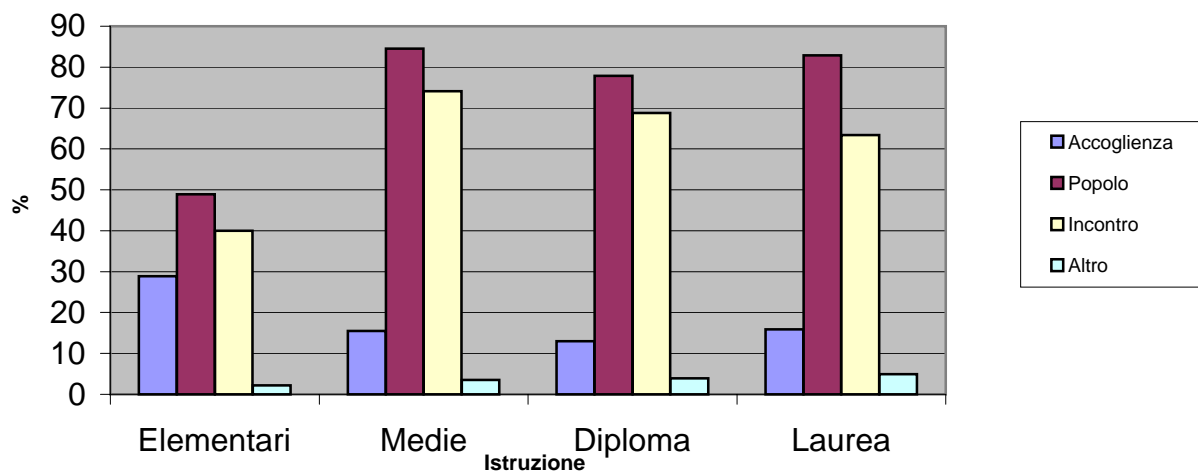

Funzione della Parrocchia/Istruzione