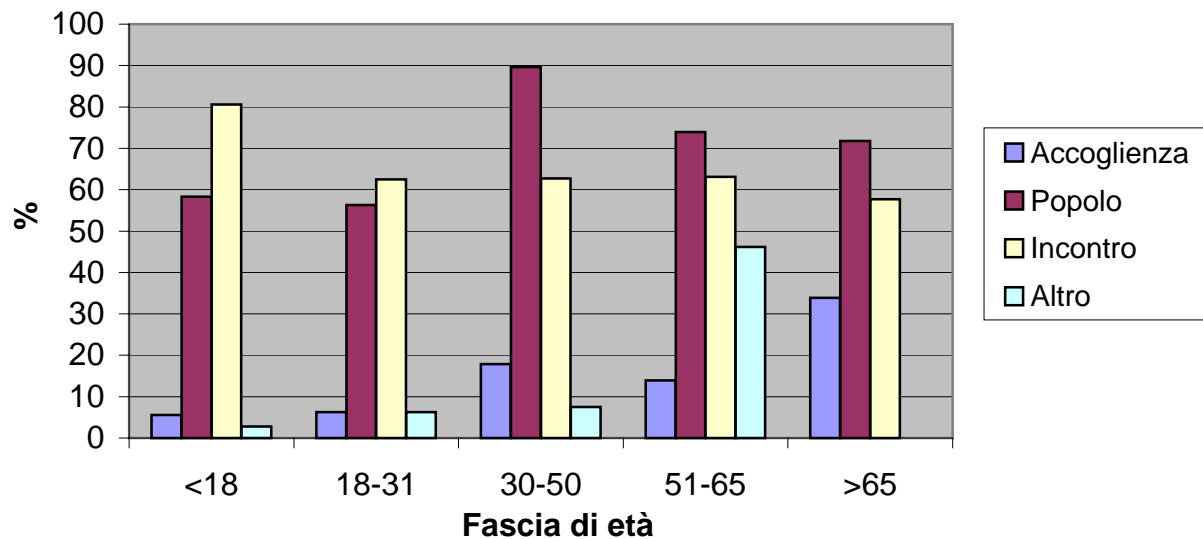

Funzione parrocchia/età	<18	18-31	30-50	51-65	>65
Accoglienza	5,6	6,3	17,9	13,9	33,9
Popolo	58,3	56,3	89,6	73,9	71,8
Incontro	80,6	62,5	62,7	63,1	57,7
Altro	2,8	6,3	7,5	46,2	0

Funzione della Parrocchia/Età