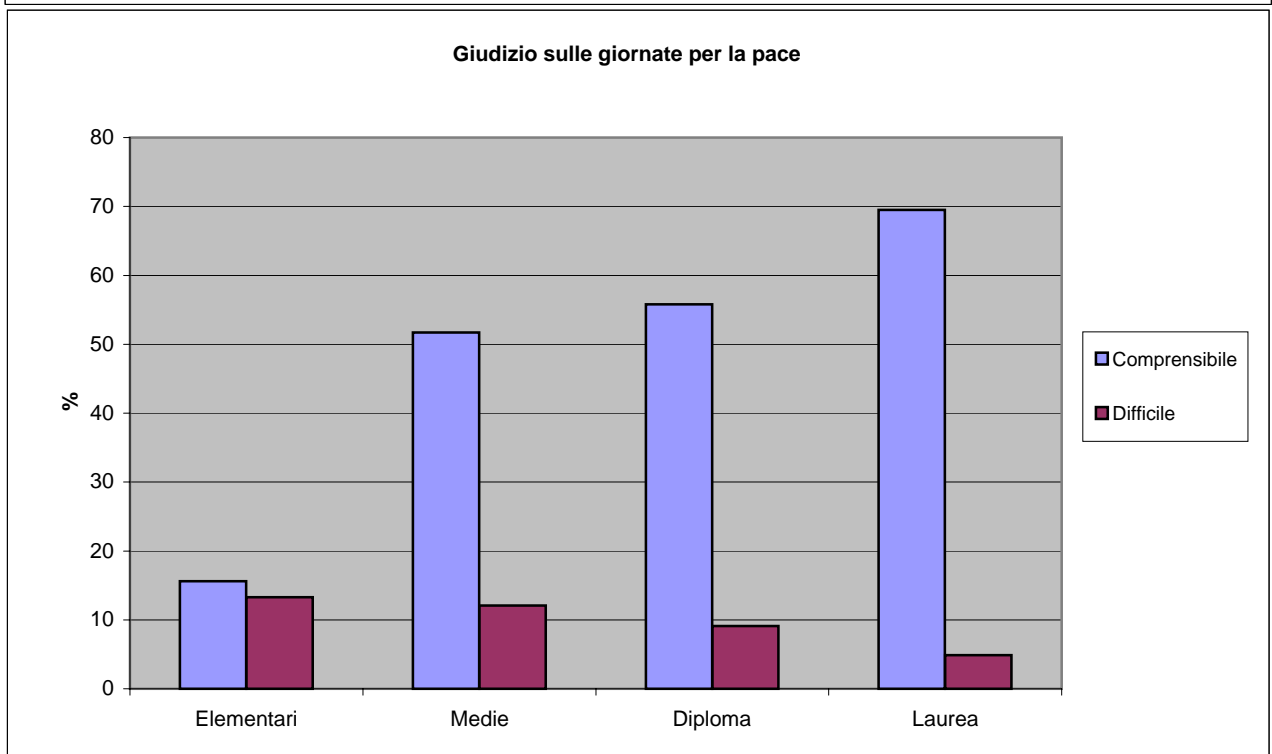

Linguaggio usato	Elementari	Medie	Diploma	Laurea
Comprensibile	44,4	53,5	81,8	91,5
Difficile	8,9	6,9	5,2	3,7
Altro	2,2	17,2	3,9	1,2

Difficoltà giornate pace	Elementari	Medie	Diploma	Laurea
Comprensibile	15,6	51,7	55,8	69,5
Difficile	13,3	12,1	9,1	4,9

Partecipazione Messa	<18	18-30	31-50	51-65	>65
Spettatore	13,9	6,3	0	3,1	7,7
Noia	47,2	12,5	0	1,5	2,6
Comunione	47,2	93,8	91,1	90,8	82,1

Frequenza messa	<18	18-30	31-50	51-65	>65
sì	86,1	62,5	77,6	84,6	76,9
no	11,1	31,3	22,4	12,3	12,8