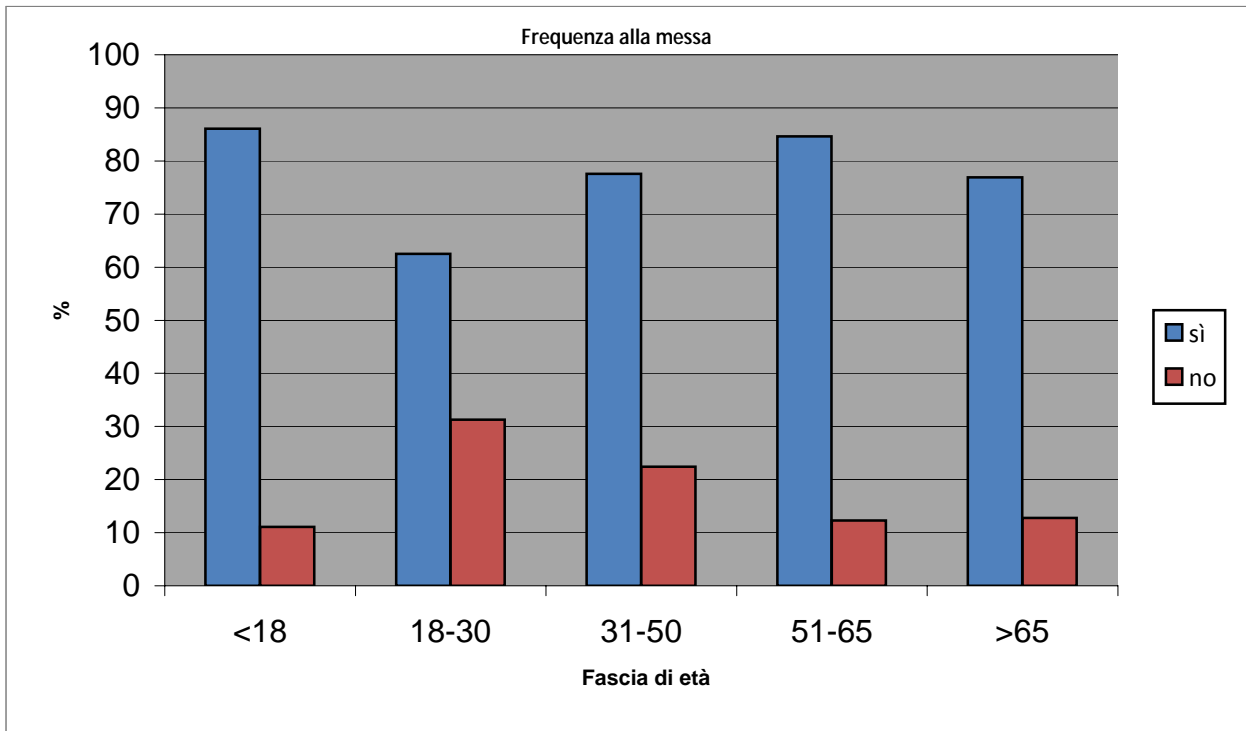

Linguaggio usato	Elementari	Medie	Diploma	Laurea
Comprensibile	44,4	53,5	81,8	91,5
Difficile	8,9	6,9	5,2	3,7
Altro	2,2	17,2	3,9	1,2

Difficoltà giornate pace	Elementari	Medie	Diploma	Laurea
Comprensibile	15,6	51,7	55,8	69,5
Difficile	13,3	12,1	9,1	4,9

Partecipazione Messa	<18	18-30	31-50	51-65	>65
Spettatore	13,9	6,3	0	3,1	7,7
Noia	47,2	12,5	0	1,5	2,6
Comunione	47,2	93,8	91,1	90,8	82,1

Frequenza messa	<18	18-30	31-50	51-65	>65
sì	86,1	62,5	77,6	84,6	76,9
no	11,1	31,3	22,4	12,3	12,8

Funzione parrocchia/età	<18	18-31	30-50	51-65	>65
Accoglienza	5,6	6,3	17,9	13,9	33,9
Popolo	58,3	56,3	89,6	73,9	71,8
Incontro	80,6	62,5	62,7	63,1	57,7
Altro	2,8	6,3	7,5	46,2	0

Funzione della Parrocchia/Età