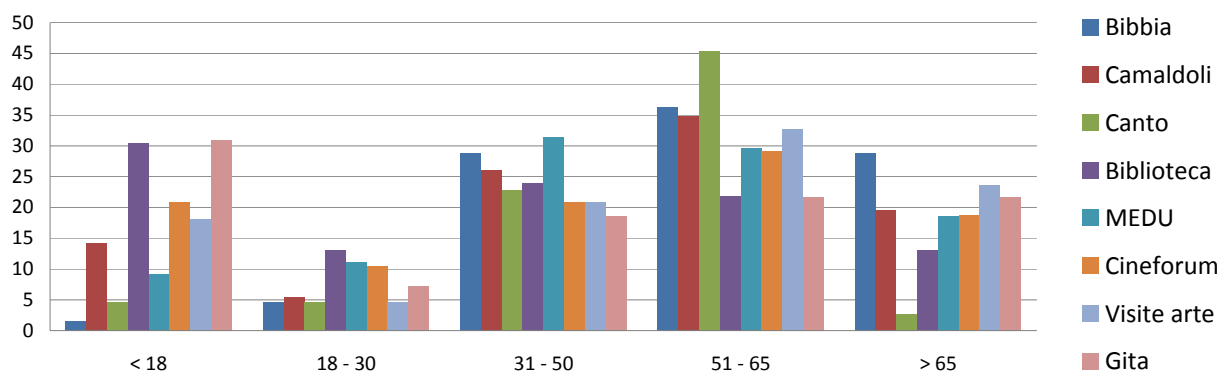

Età/residenza

Età/studi	Elementari	Medie	Diploma	Laurea
< 18	39,3	69,6	0	0
18 - 30	0	23	37,5	43,7
31 - 50	0	13,4	37,3	50,7
51 - 65	4,6	12,3	44,6	38,4
> 65	32	19,2	2,7	24,3

Età/studi

Età/iniziativa	Bibbia	Camaldoli	Canto	Biblioteca	MEDU	Cineforum	Visite arte	Gita
< 18	3	39,3	3	42,4	15,1	60,6	60,6	90,9
18 - 30	18,7	31,2	6,2	37,7	37,5	62,5	31,2	43,7
31 - 50	28,3	35,8	7,4	16,4	25,3	29,8	34,3	26,8
51 - 65	36,9	49,2	15,3	15,3	24,6	43	55,3	32,3
> 65	24,3	23	6,4	7,6	12,8	23	33,3	26,9

Gradimento delle iniziative per le varie età

Iniziativa/età	< 18	18 - 30	31 - 50	51 - 65	> 65
Bibbia	1,5	4,5	28,7	36,3	28,7
Camaldoli	14,1	5,4	26	34,7	19,5
Canto	4,5	4,5	22,7	45,4	2,7
Biblioteca	30,4	13	23,9	21,7	13
MEDU	9,2	11,1	31,4	29,6	18,5
Cineforum	20,8	10,4	20,8	29,1	18,7
Visite arte	18,1	4,5	20,9	32,7	23,6
Gita	30,9	7,2	18,5	21,6	21,6

Iniziative preferite nelle fasce di età

Studi/iniziative	Bibbia	Camaldoli	Canto	Biblioteca	MEDU	Cineforum	Visite arte	Gita
Elementari	3,6	2,4	1,2	1,2	3,6	6	9,7	17
Media	6,4	23,3	6,4	22	11,6	31,1	38,9	38,9
Diploma	43,1	55,1	17,2	29,3	31	48,2	60,3	41,3
Laurea	73,3	88,8	13,3	26,6	53,3	86,6	80	62,2