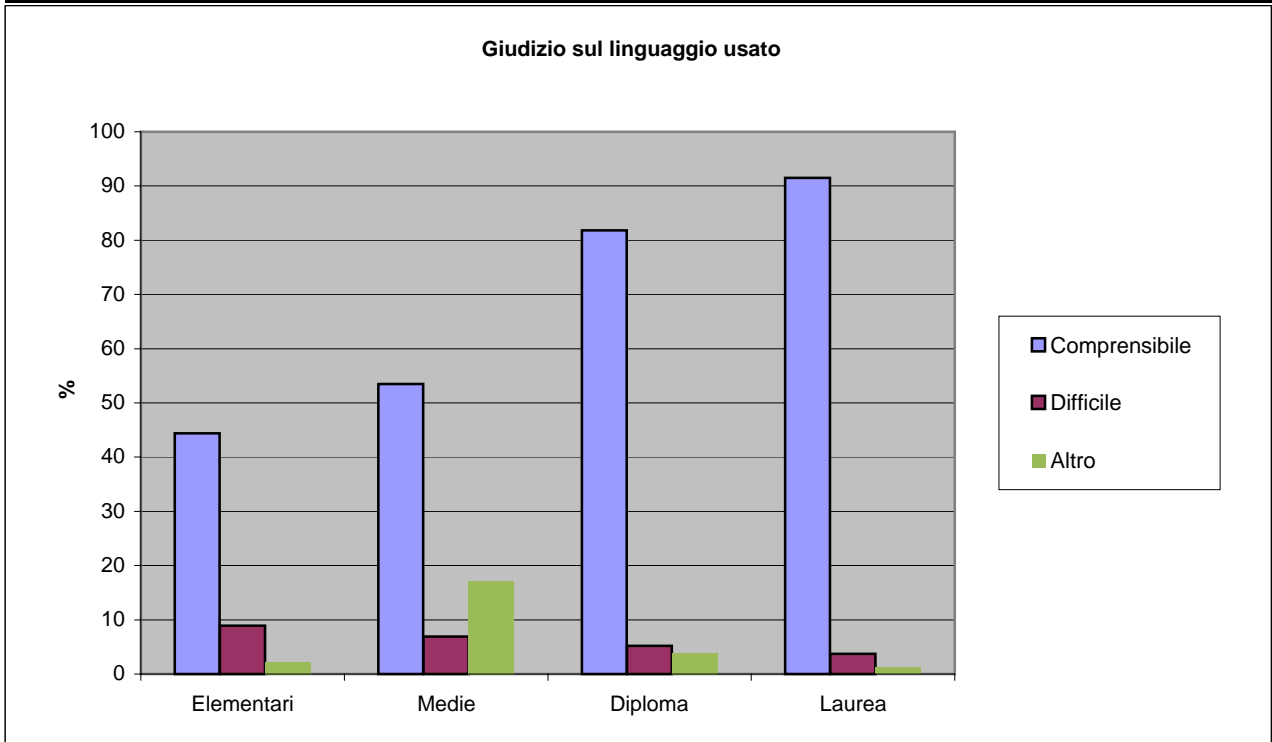

Linguaggio usato	Elementari	Medie	Diploma	Laurea
Comprensibile	44,4	53,5	81,8	91,5
Difficile	8,9	6,9	5,2	3,7
Altro	2,2	17,2	3,9	1,2

Difficoltà giornate pace	Elementari	Medie	Diploma	Laurea
Comprensibile	15,6	51,7	55,8	69,5
Difficile	13,3	12,1	9,1	4,9