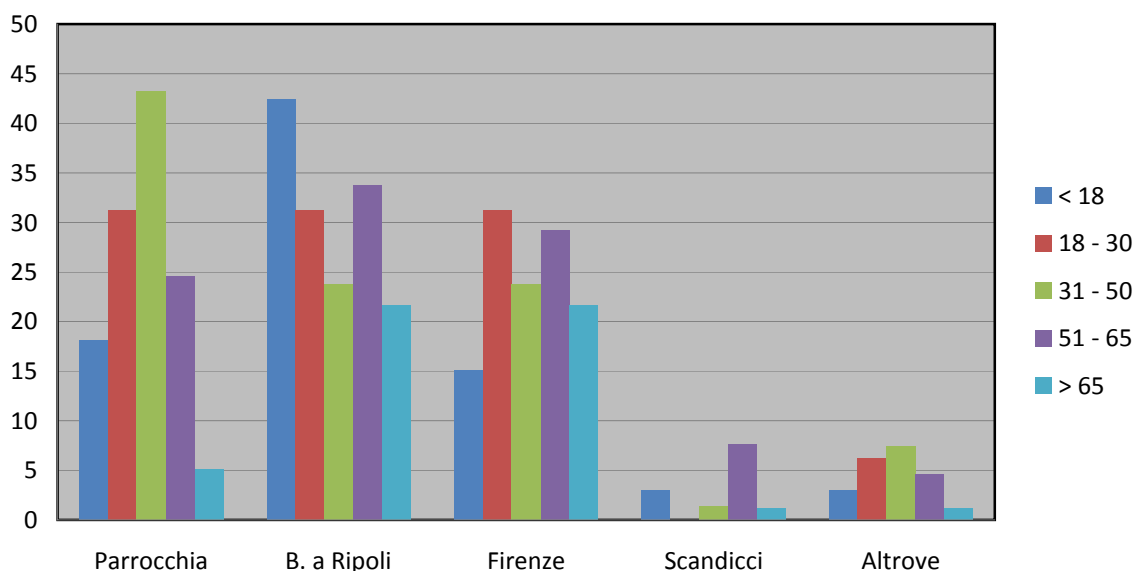

Età/residenza	Parrocchia	B. a Ripoli	Firenze	Scandicci	Altrove
< 18	18,1	42,4	15,1	3	3
18 - 30	31,2	31,2	31,2	0	6,2
31 - 50	43,2	23,8	23,8	1,4	7,4
51 - 65	24,6	33,8	29,2	7,6	4,6
> 65	5,1	21,7	21,7	1,2	1,2

Età/residenza